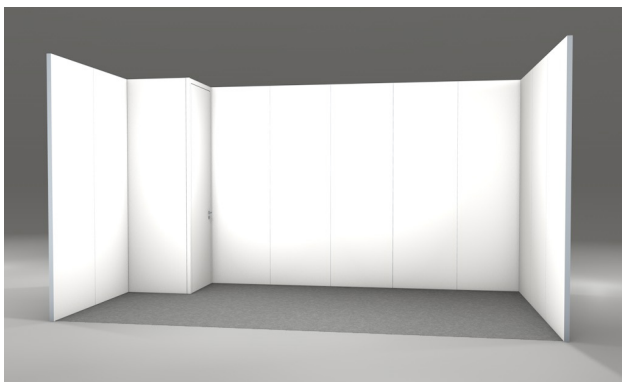

## ROW 9 m<sup>2</sup>

- 3 x 3 m Standfläche
- Wandhöhe 3 m
- 1 m<sup>2</sup> Kabine (abschließbar)
- Teppichboden (Farbe nach Wahl)
- Strahler
- Grafik
- Miete inkl. Montage, zzgl. Spedition
- Kauf opt. Montage, zzgl. Spedition

## ROW 16 m<sup>2</sup>

- 4 x 4 m Standfläche
- Wandhöhe 3 m
- 1 m<sup>2</sup> Kabine (abschließbar)
- Teppichboden (Farbe nach Wahl)
- Strahler
- Grafik
- Miete inkl. Montage, zzgl. Spedition
- Kauf opt. Montage, zzgl. Spedition

## ROW 18 m<sup>2</sup>

- 6 x 3 m Standfläche
- Wandhöhe 3 m
- 1 m<sup>2</sup> Kabine (abschließbar)
- Teppichboden (Farbe nach Wahl)
- Strahler
- Grafik
- Miete inkl. Montage, zzgl. Spedition
- Kauf opt. Montage, zzgl. Spedition

## ROW 20 m<sup>2</sup>

- 5 x 4 m Standfläche
- Wandhöhe 3 m
- 1 m<sup>2</sup> Kabine (abschließbar)
- Teppichboden (Farbe nach Wahl)
- Strahler
- Grafik
- Miete inkl. Montage, zzgl. Spedition
- Kauf opt. Montage, zzgl. Spedition