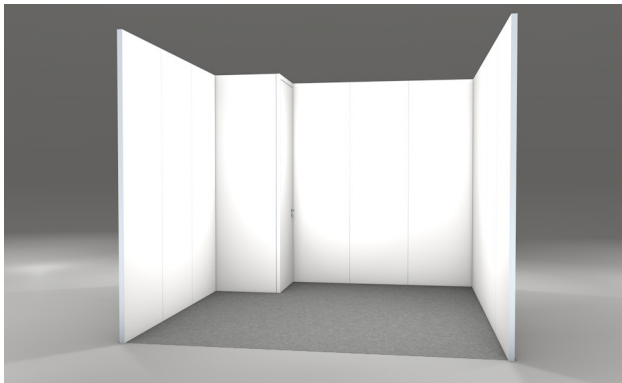

## ROW 9 m<sup>2</sup>

- 3 x 3 m Standfläche
- Wandhöhe 3 m
- 1 m<sup>2</sup> Kabine (abschließbar)
- Teppichboden (Farbe nach Wahl)
- Strahler
- Grafik
- Miete inkl. Montage, zzgl. Spedition
- Kauf opt. Montage, zzgl. Spedition

## ROW 16 m<sup>2</sup>

- 4 x 4 m Standfläche
- Wandhöhe 3 m
- 1 m<sup>2</sup> Kabine (abschließbar)
- Teppichboden (Farbe nach Wahl)
- Strahler
- Grafik
- Miete inkl. Montage, zzgl. Spedition
- Kauf opt. Montage, zzgl. Spedition

## ROW 18 m<sup>2</sup>

- 6 x 3 m Standfläche
- Wandhöhe 3 m
- 1 m<sup>2</sup> Kabine (abschließbar)
- Teppichboden (Farbe nach Wahl)
- Strahler
- Grafik
- Miete inkl. Montage, zzgl. Spedition
- Kauf opt. Montage, zzgl. Spedition

## ROW 20 m<sup>2</sup>

- 5 x 4 m Standfläche
- Wandhöhe 3 m
- 1 m<sup>2</sup> Kabine (abschließbar)
- Teppichboden (Farbe nach Wahl)
- Strahler
- Grafik
- Miete inkl. Montage, zzgl. Spedition
- Kauf opt. Montage, zzgl. Spedition