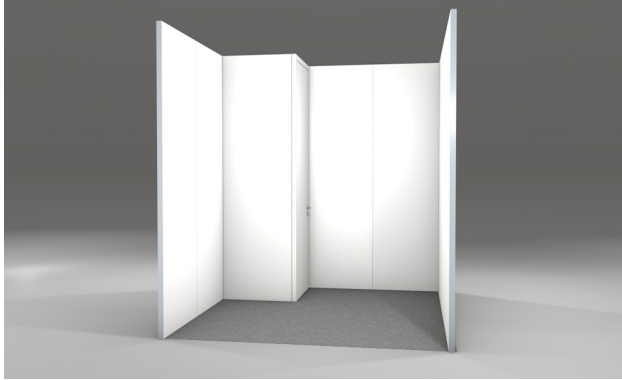

4.569,00 € netto Miete

7539,00 € netto Kauf

ROW 9 m²

- 3 x 3 m Standfläche
- Wandhöhe 3 m
- 1 m² Kabine (abschließbar)
- Teppichboden (Farbe nach Wahl)
- Strahler
- Grafik
- Miete inkl. Montage, zzgl. Spedition
- Kauf opt. Montage, zzgl. Spedition