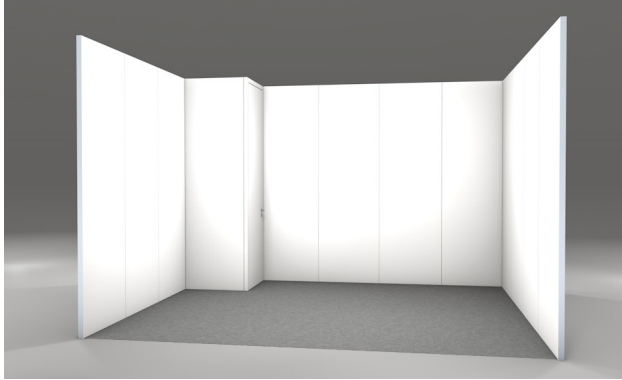

## ROW 9 m<sup>2</sup>

- 3 x 3 m Standfläche
- Wandhöhe 3 m
- 1 m<sup>2</sup> Kabine (abschließbar)
- Teppichboden (Farbe nach Wahl)
- Strahler
- Grafik
- Miete inkl. Montage, zzgl. Spedition
- Kauf opt. Montage, zzgl. Spedition

## ROW 16 m<sup>2</sup>

- 4 x 4 m Standfläche
- Wandhöhe 3 m
- 1 m<sup>2</sup> Kabine (abschließbar)
- Teppichboden (Farbe nach Wahl)
- Strahler
- Grafik
- Miete inkl. Montage, zzgl. Spedition
- Kauf opt. Montage, zzgl. Spedition

## ROW 18 m<sup>2</sup>

- 6 x 3 m Standfläche
- Wandhöhe 3 m
- 1 m<sup>2</sup> Kabine (abschließbar)
- Teppichboden (Farbe nach Wahl)
- Strahler
- Grafik
- Miete inkl. Montage, zzgl. Spedition
- Kauf opt. Montage, zzgl. Spedition

## ROW 20 m<sup>2</sup>

- 5 x 4 m Standfläche
- Wandhöhe 3 m
- 1 m<sup>2</sup> Kabine (abschließbar)
- Teppichboden (Farbe nach Wahl)
- Strahler
- Grafik
- Miete inkl. Montage, zzgl. Spedition
- Kauf opt. Montage, zzgl. Spedition