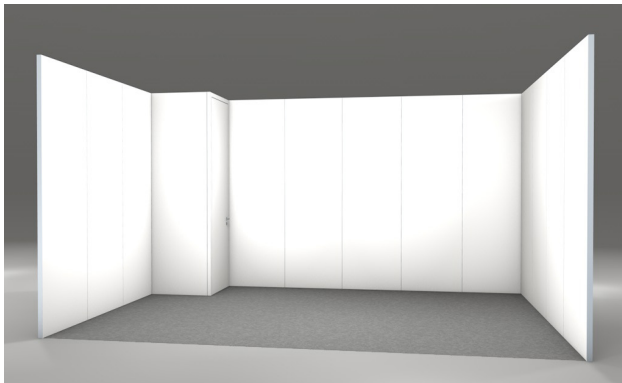

## ROW 9 m<sup>2</sup>

- 3 x 3 m Standfläche
- Wandhöhe 3 m
- 1 m<sup>2</sup> Kabine (abschließbar)
- Teppichboden (Farbe nach Wahl)
- Strahler
- Grafik
- Miete inkl. Montage, zzgl. Spedition
- Kauf opt. Montage, zzgl. Spedition

## ROW 16 m<sup>2</sup>

- 4 x 4 m Standfläche
- Wandhöhe 3 m
- 1 m<sup>2</sup> Kabine (abschließbar)
- Teppichboden (Farbe nach Wahl)
- Strahler
- Grafik
- Miete inkl. Montage, zzgl. Spedition
- Kauf opt. Montage, zzgl. Spedition

## ROW 18 m<sup>2</sup>

- 6 x 3 m Standfläche
- Wandhöhe 3 m
- 1 m<sup>2</sup> Kabine (abschließbar)
- Teppichboden (Farbe nach Wahl)
- Strahler
- Grafik
- Miete inkl. Montage, zzgl. Spedition
- Kauf opt. Montage, zzgl. Spedition

## ROW 20 m<sup>2</sup>

- 5 x 4 m Standfläche
- Wandhöhe 3 m
- 1 m<sup>2</sup> Kabine (abschließbar)
- Teppichboden (Farbe nach Wahl)
- Strahler
- Grafik
- Miete inkl. Montage, zzgl. Spedition
- Kauf opt. Montage, zzgl. Spedition