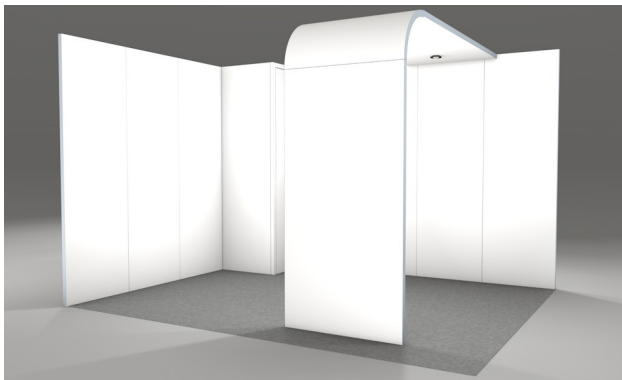

CHRITTO

BOOTH IN THE BOX

MIT ÜBERBAU

5.406,00 € netto Miete

10.997,00 € netto Kauf

ARCH CORNER 18 m²

- 6 x 3 m Standfläche
- Wandhöhe 3 m
- 1 m² Kabine (abschließbar)
- Dachbrücke
- Teppichboden (Farbe nach Wahl)
- Strahler
- Grafik
- Miete inkl. Montage, zzgl. Spedition
- Kauf opt. Montage, zzgl. Spedition

5.996,00 € netto Miete

13.029,00 € netto Kauf

ARCH ROW 18 m²

- 6 x 3 m Standfläche
- Wandhöhe 3 m
- 1 m² Kabine (abschließbar)
- Dachbrücke
- Teppichboden (Farbe nach Wahl)
- Strahler
- Grafik
- Miete inkl. Montage, zzgl. Spedition
- Kauf opt. Montage, zzgl. Spedition

5.452,00 € netto Miete

11.070,00 € netto Kauf

ARCH CORNER 20 m²

- 5 x 4 m Standfläche
- Wandhöhe 3 m
- 1 m² Kabine (abschließbar)
- Dachbrücke
- Teppichboden (Farbe nach Wahl)
- Strahler
- Grafik
- Miete inkl. Montage, zzgl. Spedition
- Kauf opt. Montage, zzgl. Spedition

6.300,00 € netto Miete

13.630,00 € netto Kauf

ARCH ROW 20 m²

- 5 x 4 m Standfläche
- Wandhöhe 3 m
- 1 m² Kabine (abschließbar)
- Dachbrücke
- Teppichboden (Farbe nach Wahl)
- Strahler
- Grafik
- Miete inkl. Montage, zzgl. Spedition
- Kauf opt. Montage, zzgl. Spedition