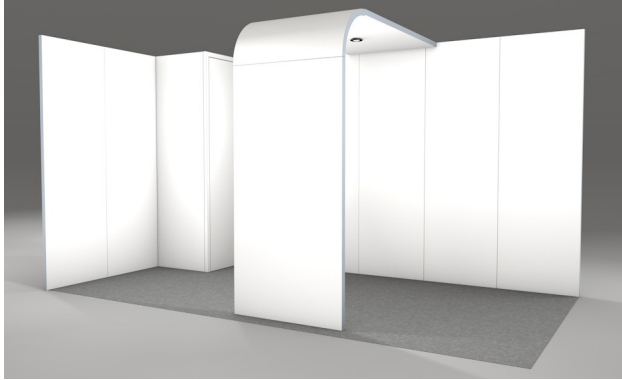

CHRITTO

BOOTH IN THE BOX

MIT ÜBERBAU

5.406,00 € netto Miete

10.997,00 € netto Kauf

ARCH CORNER 18 m²

- 6 x 3 m Standfläche
- Wandhöhe 3 m
- 1 m² Kabine (abschließbar)
- Dachbrücke
- Teppichboden (Farbe nach Wahl)
- Strahler
- Grafik
- Miete inkl. Montage, zzgl. Spedition
- Kauf opt. Montage, zzgl. Spedition

5.996,00 € netto Miete

13.029,00 € netto Kauf

ARCH ROW 18 m²

- 6 x 3 m Standfläche
- Wandhöhe 3 m
- 1 m² Kabine (abschließbar)
- Dachbrücke
- Teppichboden (Farbe nach Wahl)
- Strahler
- Grafik
- Miete inkl. Montage, zzgl. Spedition
- Kauf opt. Montage, zzgl. Spedition

5.452,00 € netto Miete

11.070,00 € netto Kauf

ARCH CORNER 20 m²

- 5 x 4 m Standfläche
- Wandhöhe 3 m
- 1 m² Kabine (abschließbar)
- Dachbrücke
- Teppichboden (Farbe nach Wahl)
- Strahler
- Grafik
- Miete inkl. Montage, zzgl. Spedition
- Kauf opt. Montage, zzgl. Spedition

6.300,00 € netto Miete

13.630,00 € netto Kauf

ARCH ROW 20 m²

- 5 x 4 m Standfläche
- Wandhöhe 3 m
- 1 m² Kabine (abschließbar)
- Dachbrücke
- Teppichboden (Farbe nach Wahl)
- Strahler
- Grafik
- Miete inkl. Montage, zzgl. Spedition
- Kauf opt. Montage, zzgl. Spedition