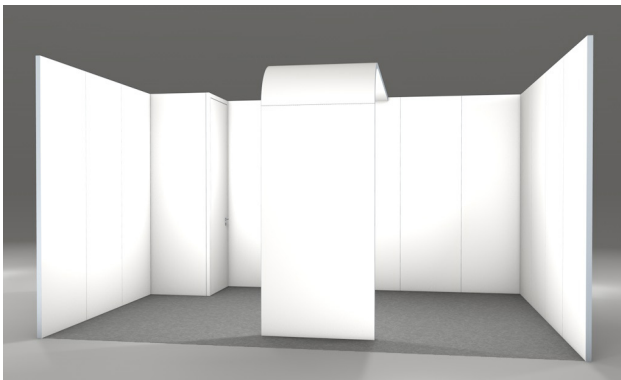

CHRITTO

BOOTH IN THE BOX

MIT ÜBERBAU

5.406,00 € netto Miete

10.997,00 € netto Kauf

ARCH CORNER 18 m²

- 6 x 3 m Standfläche
- Wandhöhe 3 m
- 1 m² Kabine (abschließbar)
- Dachbrücke
- Teppichboden (Farbe nach Wahl)
- Strahler
- Grafik
- Miete inkl. Montage, zzgl. Spedition
- Kauf opt. Montage, zzgl. Spedition

5.452,00 € netto Miete

11.070,00 € netto Kauf

ARCH CORNER 20 m²

- 5 x 4 m Standfläche
- Wandhöhe 3 m
- 1 m² Kabine (abschließbar)
- Dachbrücke
- Teppichboden (Farbe nach Wahl)
- Strahler
- Grafik
- Miete inkl. Montage, zzgl. Spedition
- Kauf opt. Montage, zzgl. Spedition

6.300,00 € netto Miete

13.630,00 € netto Kauf

ARCH ROW 20 m²

- 5 x 4 m Standfläche
- Wandhöhe 3 m
- 1 m² Kabine (abschließbar)
- Dachbrücke
- Teppichboden (Farbe nach Wahl)
- Strahler
- Grafik
- Miete inkl. Montage, zzgl. Spedition
- Kauf opt. Montage, zzgl. Spedition

5.675,00 € netto Miete

11.755,00 € netto Kauf

ARCH CORNER 24 m²

- 6 x 4 m Standfläche
- Wandhöhe 3 m
- 1 m² Kabine (abschließbar)
- Dachbrücke
- Teppichboden (Farbe nach Wahl)
- Strahler
- Grafik
- Miete inkl. Montage, zzgl. Spedition
- Kauf opt. Montage, zzgl. Spedition