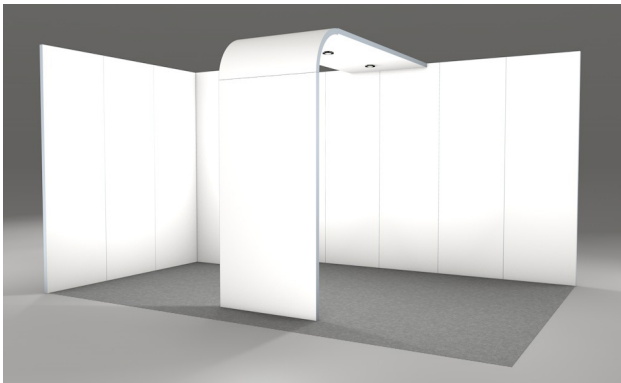

CHRITTO

BOOTH IN THE BOX

MIT ÜBERBAU

5.406,00 € netto Miete

10.997,00 € netto Kauf

ARCH CORNER 18 m²

- 6 x 3 m Standfläche
- Wandhöhe 3 m
- 1 m² Kabine (abschließbar)
- Dachbrücke
- Teppichboden (Farbe nach Wahl)
- Strahler
- Grafik
- Miete inkl. Montage, zzgl. Spedition
- Kauf opt. Montage, zzgl. Spedition

5.452,00 € netto Miete

11.070,00 € netto Kauf

ARCH CORNER 20 m²

- 5 x 4 m Standfläche
- Wandhöhe 3 m
- 1 m² Kabine (abschließbar)
- Dachbrücke
- Teppichboden (Farbe nach Wahl)
- Strahler
- Grafik
- Miete inkl. Montage, zzgl. Spedition
- Kauf opt. Montage, zzgl. Spedition

6.300,00 € netto Miete

13.630,00 € netto Kauf

ARCH ROW 20 m²

- 5 x 4 m Standfläche
- Wandhöhe 3 m
- 1 m² Kabine (abschließbar)
- Dachbrücke
- Teppichboden (Farbe nach Wahl)
- Strahler
- Grafik
- Miete inkl. Montage, zzgl. Spedition
- Kauf opt. Montage, zzgl. Spedition

5.675,00 € netto Miete

11.755,00 € netto Kauf

ARCH CORNER 24 m²

- 6 x 4 m Standfläche
- Wandhöhe 3 m
- 1 m² Kabine (abschließbar)
- Dachbrücke
- Teppichboden (Farbe nach Wahl)
- Strahler
- Grafik
- Miete inkl. Montage, zzgl. Spedition
- Kauf opt. Montage, zzgl. Spedition