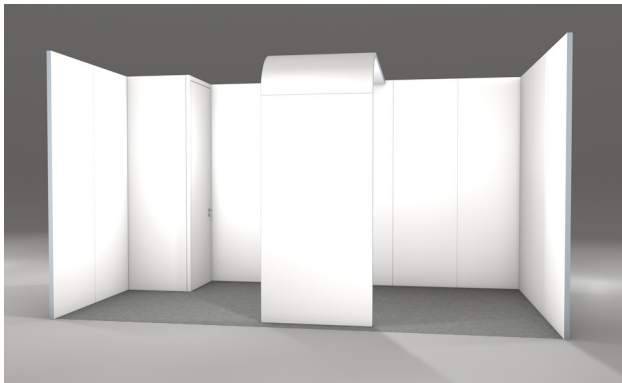

CHRITTO

BOOTH IN THE BOX

MIT ÜBERBAU

5.406,00 € netto Miete

10.997,00 € netto Kauf

ARCH CORNER 18 m²

- 6 x 3 m Standfläche
- Wandhöhe 3 m
- 1 m² Kabine (abschließbar)
- Dachbrücke
- Teppichboden (Farbe nach Wahl)
- Strahler
- Grafik
- Miete inkl. Montage, zzgl. Spedition
- Kauf opt. Montage, zzgl. Spedition

5.996,00 € netto Miete

13.029,00 € netto Kauf

ARCH ROW 18 m²

- 6 x 3 m Standfläche
- Wandhöhe 3 m
- 1 m² Kabine (abschließbar)
- Dachbrücke
- Teppichboden (Farbe nach Wahl)
- Strahler
- Grafik
- Miete inkl. Montage, zzgl. Spedition
- Kauf opt. Montage, zzgl. Spedition

5.452,00 € netto Miete

11.070,00 € netto Kauf

ARCH CORNER 20 m²

- 5 x 4 m Standfläche
- Wandhöhe 3 m
- 1 m² Kabine (abschließbar)
- Dachbrücke
- Teppichboden (Farbe nach Wahl)
- Strahler
- Grafik
- Miete inkl. Montage, zzgl. Spedition
- Kauf opt. Montage, zzgl. Spedition

6.300,00 € netto Miete

13.630,00 € netto Kauf

ARCH ROW 20 m²

- 5 x 4 m Standfläche
- Wandhöhe 3 m
- 1 m² Kabine (abschließbar)
- Dachbrücke
- Teppichboden (Farbe nach Wahl)
- Strahler
- Grafik
- Miete inkl. Montage, zzgl. Spedition
- Kauf opt. Montage, zzgl. Spedition