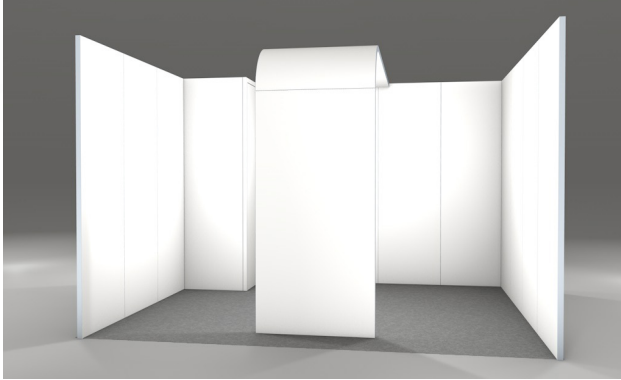

CHRITTO

BOOTH IN THE BOX

MIT ÜBERBAU

5.406,00 € netto Miete

10.997,00 € netto Kauf

ARCH CORNER 18 m²

- 6 x 3 m Standfläche
- Wandhöhe 3 m
- 1 m² Kabine (abschließbar)
- Dachbrücke
- Teppichboden (Farbe nach Wahl)
- Strahler
- Grafik
- Miete inkl. Montage, zzgl. Spedition
- Kauf opt. Montage, zzgl. Spedition

5.996,00 € netto Miete

13.029,00 € netto Kauf

ARCH ROW 18 m²

- 6 x 3 m Standfläche
- Wandhöhe 3 m
- 1 m² Kabine (abschließbar)
- Dachbrücke
- Teppichboden (Farbe nach Wahl)
- Strahler
- Grafik
- Miete inkl. Montage, zzgl. Spedition
- Kauf opt. Montage, zzgl. Spedition

5.452,00 € netto Miete

11.070,00 € netto Kauf

ARCH CORNER 20 m²

- 5 x 4 m Standfläche
- Wandhöhe 3 m
- 1 m² Kabine (abschließbar)
- Dachbrücke
- Teppichboden (Farbe nach Wahl)
- Strahler
- Grafik
- Miete inkl. Montage, zzgl. Spedition
- Kauf opt. Montage, zzgl. Spedition

6.300,00 € netto Miete

13.630,00 € netto Kauf

ARCH ROW 20 m²

- 5 x 4 m Standfläche
- Wandhöhe 3 m
- 1 m² Kabine (abschließbar)
- Dachbrücke
- Teppichboden (Farbe nach Wahl)
- Strahler
- Grafik
- Miete inkl. Montage, zzgl. Spedition
- Kauf opt. Montage, zzgl. Spedition